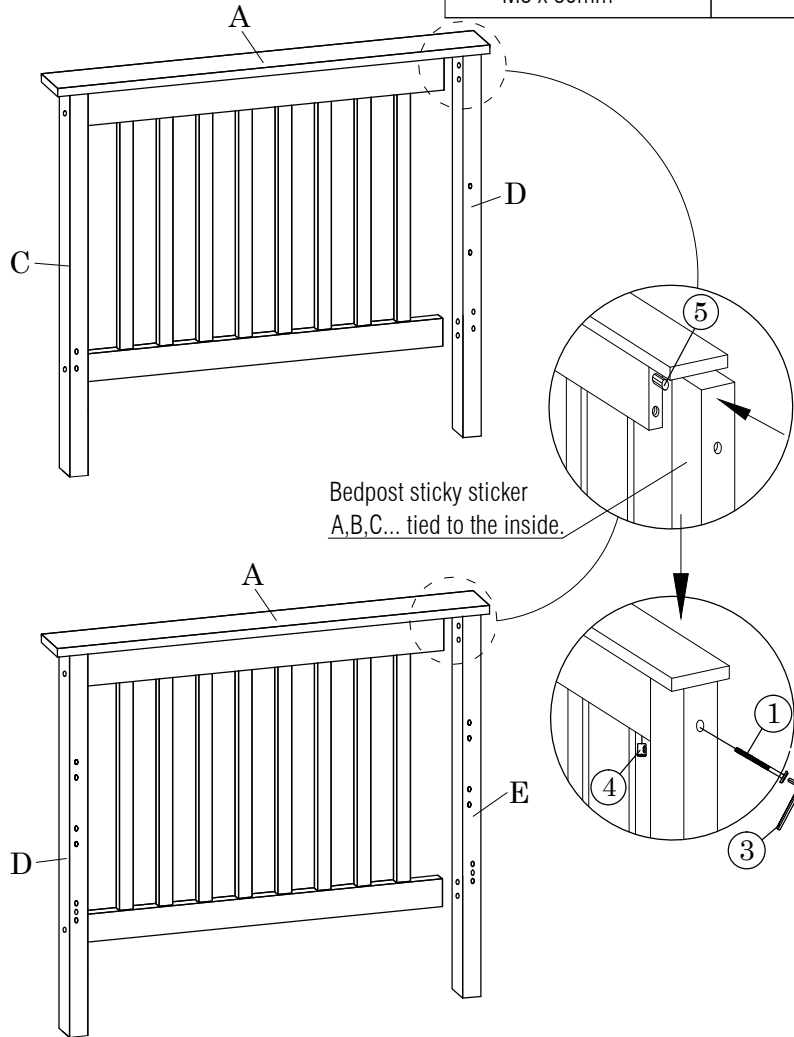

1.  x 38 M6 x 100mm	2.  x 14 M6 x 35mm	3.  x 1 ALLEN KEY	4.  x 38 M6 x 13mm	5.  x 36 M8 x 30mm	6.  x 4 M9.5 x 105mm
7.  x 2 M3.5 x 16mm	8.  x 8 M6 x 50mm	9.  x 60 M4 x 32mm			

OSCAR WHITE TRIPLE SLEEPER BED

1

1.  x 8 M6 x 100mm	4.  x 8 M6 x 13mm
5.  x 8 M8 x 30mm	3.  x 1

2

1.  x 8 M6 x 100mm	4.  x 8 M6 x 13mm
5.  x 8 M8 x 30mm	3.  x 1

OSCAR WHITE TRIPLE SLEEPER BED

3

1.  x 14 M6 x 100mm	4.  x 14 M6 x 13mm
5.  x 10 M8 x 30mm	3.  x 1