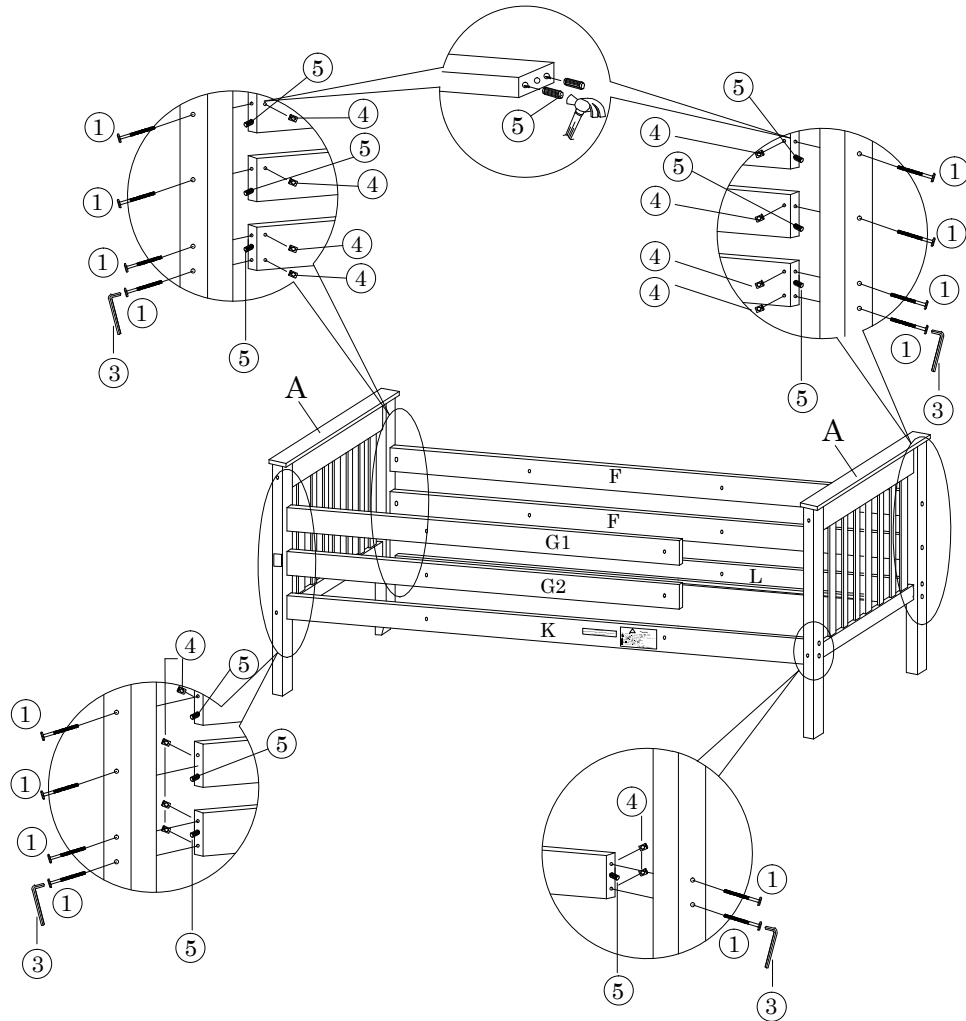

1.  x 38 M6 x 100mm	2.  x 14 M6 x 35mm	3.  x 1 ALLEN KEY	4.  x 38 M6 x 13mm	5.  x 36 M8 x 30mm	6.  x 4 M9.5 x 105mm
7.  x 2 M3.5 x 16mm	8.  x 8 M6 x 50mm	9.  x 60 M4 x 32mm			

OSCAR WHITE TRIPLE SLEEPER BED

1

1.  x 8 M6 x 100mm	4.  x 8 M6 x 13mm
5.  x 8 M8 x 30mm	3.  x 1

2

1.  x 8 M6 x 100mm	4.  x 8 M6 x 13mm
5.  x 8 M8 x 30mm	3.  x 1

OSCAR WHITE TRIPLE SLEEPER BED

3

1.  x 14 M6 x 100mm	4.  x 14 M6 x 13mm
5.  x 10 M8 x 30mm	3.  x 1